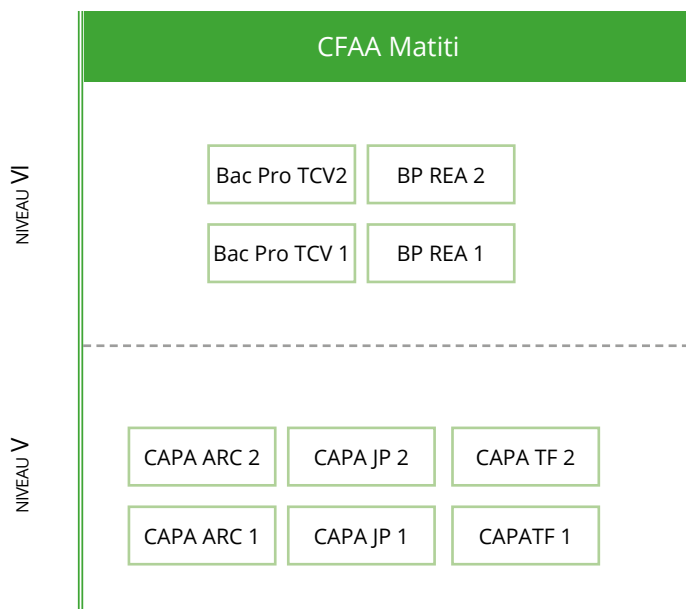

# CARTE DES FORMATIONS PAR APPRENTISSAGE 2018-2019

par établissement

par filières

- Agriculture
- Commerce
- Forêt
- Paysagisme

ARC : Agriculture des régions chaudes  
BP : Brevet professionnel  
CAPA : Certificat d'aptitude professionnelle agricole  
JP : Jardinier paysagiste

TF : Travaux forestiers  
REA : Responsable d'exploitation agricole  
TCV : Technicien Conseil vente